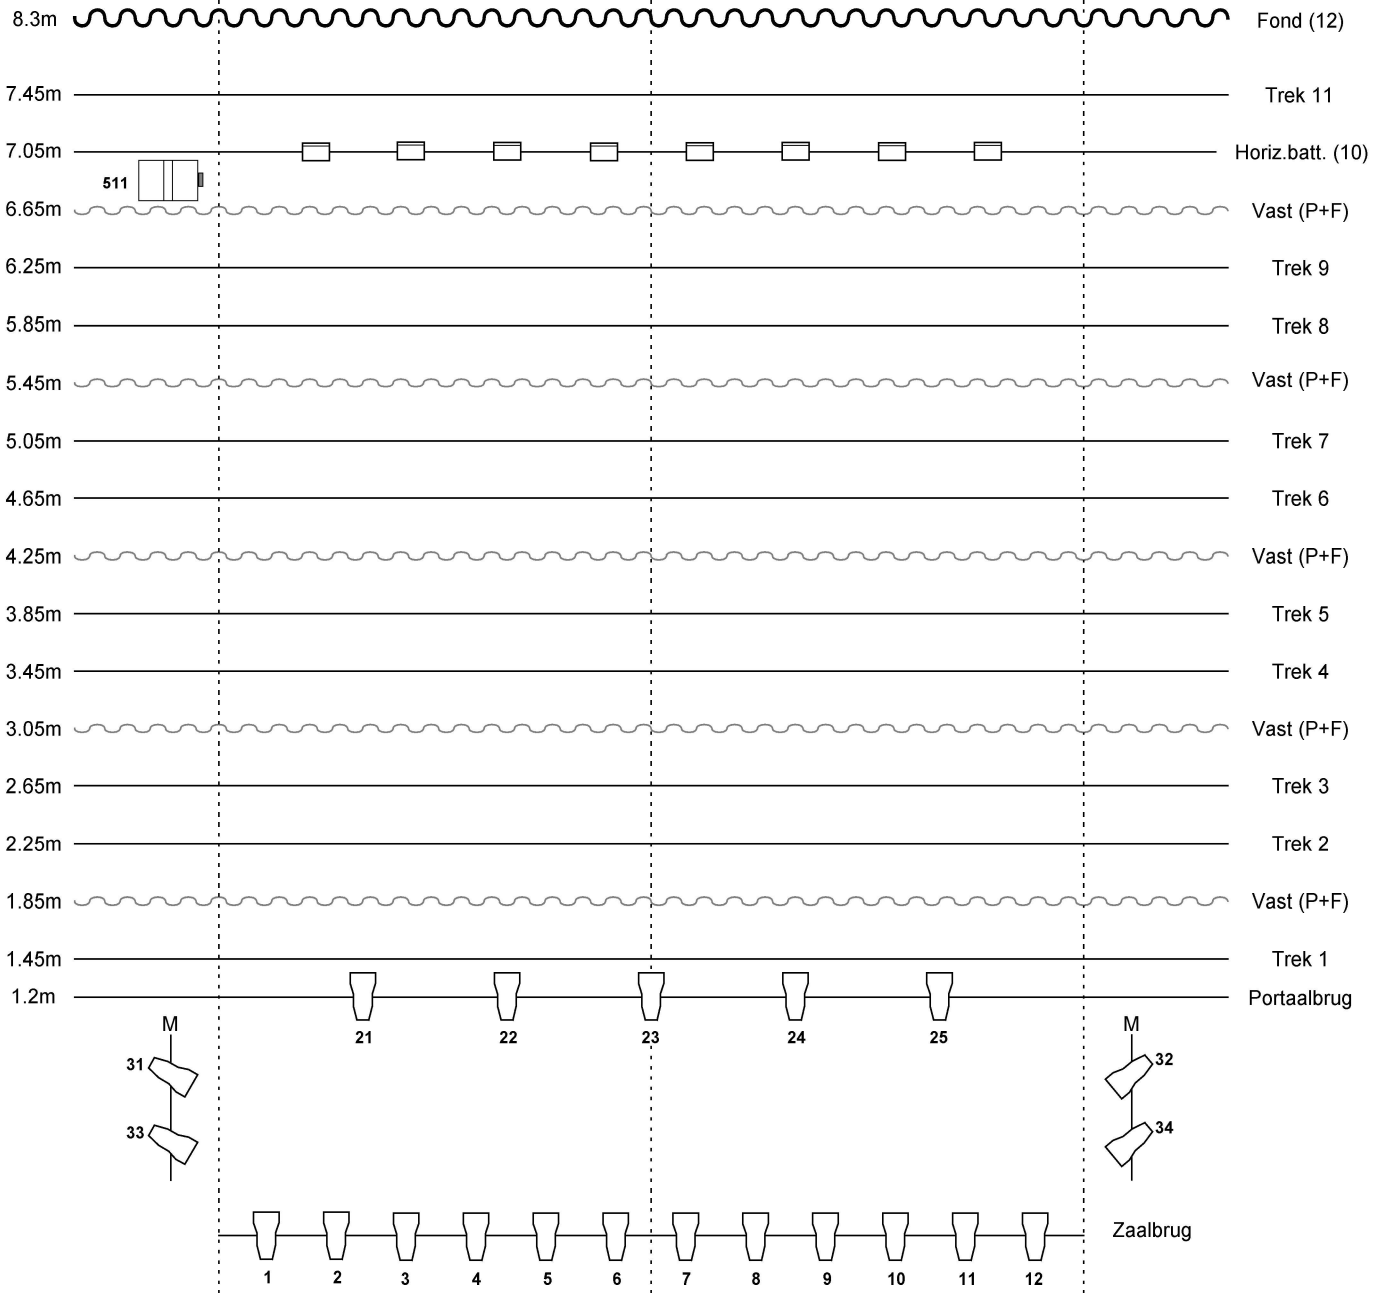

Horizon kleur 1	<b>401</b>	Kleur: _____	<b>HTP DIMMER ONLY</b> Alle horizon-armaturen
Horizon kleur 2	<b>402</b>	Kleur: _____	
Horizon kleur 3	<b>403</b>	Kleur: _____	

**Losse armaturen**

101	121+122	301	201
102	123+124	302	202
103	125+126	303	203
104	127+128	304	204
105	129+130	305	205
106	131+132	306	206
107	133+134	307	
108	135+136	308	
109	137+138		
110	139+140		
	141+142		
	143+144		

**Zaallicht**

 <b>DIM ONLY</b>	<b>Stadstheater De Bond - Oldenzaal</b> Voorstelling: _____ Datum: _____	MG Lighting MH1915 16ch Robe T11 Profile Mode 3 (22ch) Showtec Cameleon Bar 16 6ch Antari HZ-500 1ch Showtec Performer Cyc TR16 (20ch) Showtec Luna Par 120 6ch	DMX 24 x 2,3kw dimmer Allen linksachter Gedubbeld met: 8x Zaalbrug 151-158 8x Portaalbrug 161-168 8x Vloer rechtsvoor 171 - 178
	Versie: 22-08-2024 BG		