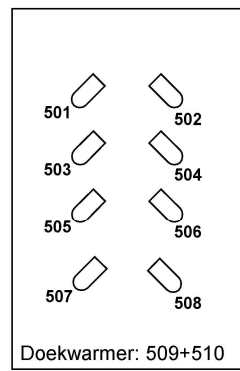

Zaallicht

  DIM ONLY	Stadstheater De Bond - Oldenzaal Voorstelling: _____ Datum: _____	MG Lighting MH1915 16ch Robe T11 Profile Mode 3 (22ch) Showtec Cameleon Bar 16 6ch Antari HZ-500 1ch Showtec Performer Cyc TR16 (20ch) Showtec Luna Par 120 6ch	DMX 24 x 2,3kw dimmer Allen linksachter Gedubbeld met: 8x Zaalbrug 151-158 8x Portaalbrug 161-168 8x Vloer rechtsvoor 171 - 178	
	Versie: 22-08-2024 BG